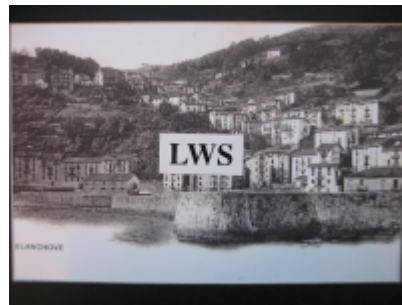

# Imágenes Antiguas

LWS

## Elantxobe - El puerto vista parcial

€7.50

PRECIOSA REPRODUCCION LA IMAGEN VA MONTADA EN UN PASSE-PARTOUT DE COLOR NEGRO DE 29 X 39CM EXTERIOR TAMAÑO DE LA IMAGEN 19 X 29CM

[Volver](#)

[Información del vendedor](#)