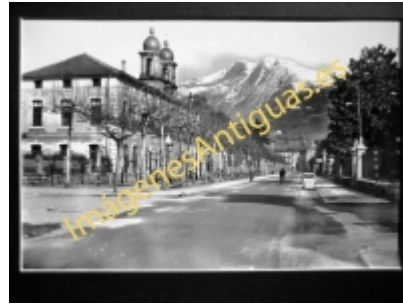

# Imágenes Antiguas

LWS

## Tolosa - Paseo de San Francisco

€7.50

PRECIOSA REPRODUCCION LA IMAGEN VA MONTADA EN UN PASSE-PARTOUT DE COLOR NEGRO DE 29 X 39CM EXTERIOR TAMAÑO DE LA IMAGEN 19 X 29CM

[Volver](#)

[Información del vendedor](#)