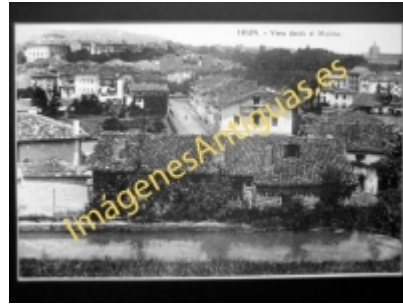

Imágenes Antiguas

LWS

Irñn - Vista desde el Molino

€7.50

PRECIOSA REPRODUCCION LA IMAGEN VA MONTADA EN UN PASSE-PARTOUT DE COLOR NEGRO DE 29 X 39CM EXTERIOR TAMAÑO DE LA IMAGEN 19 X 29CM

[Volver](#)

[Información del vendedor](#)