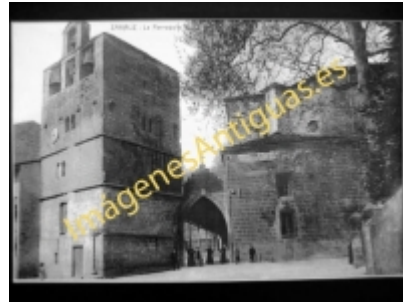

Imágenes Antiguas

LWS

Zarauz - La Parroquia

€7.50

PRECIOSA REPRODUCCION LA IMAGEN VA MONTADA EN UN PASSE-PARTOUT DE COLOR NEGRO DE 29 X 39CM EXTERIOR TAMAÑO DE LA IMAGEN 19 X 29CM

[Volver](#)

[Información del vendedor](#)