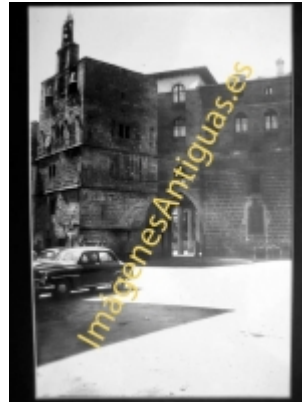

Imágenes Antiguas

LWS

Zarauz - Iglesia Parroquial

€7.50

PRECIOSA REPRODUCCION LA IMAGEN VA MONTADA EN UN PASSE-PARTOUT DE COLOR NEGRO DE 29 X 39CM EXTERIOR TAMAÑO DE LA IMAGEN 19 X 29CM

[Volver](#)

[Información del vendedor](#)