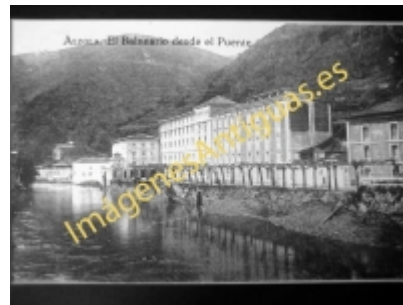

Alzola - El Balneario desde el Puente

€7.50

PRECIOSA REPRODUCCION LA IMAGEN VA MONTADA EN UN PASSE-PARTOUT DE COLOR NEGRO DE 29 X 39CM EXTERIOR TAMAÑO DE LA IMAGEN 19 X 29CM

[Volver](#)

[Información del vendedor](#)