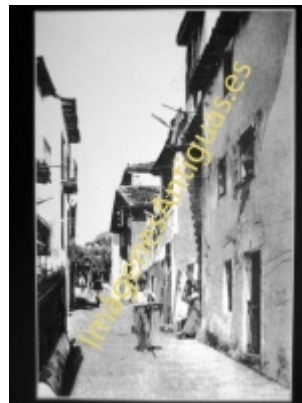

Imágenes Antiguas

LWS

Algorta - El Puerto Viejo - Barrio antiguo de Pescadores

€7.50

PRECIOSA REPRODUCCION LA IMAGEN VA MONTADA EN UN PASSE-PARTOUT DE COLOR NEGRO DE 29 X 39CM EXTERIOR TAMAÑO DE LA IMAGEN 19 X 29CM