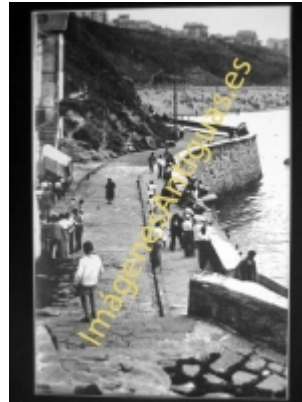

# Imágenes Antiguas

LWS

## Algorta - Muelle del Puerto Viejo

€8.50

PRECIOSA REPRODUCCION LA IMAGEN VA MONTADA EN UN PASSE-PARTOUT DE COLOR NEGRO DE 29 X 39CM EXTERIOR TAMAÑO DE LA IMAGEN 19 X 29CM

[Volver](#)

¡Agotado! Hay que preparar para su venta y envío