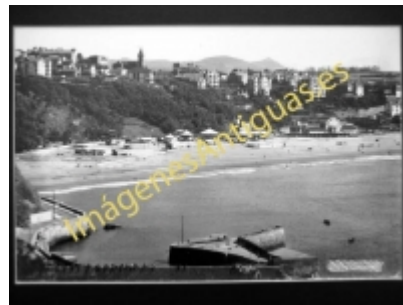

# Imágenes Antiguas

LWS

## Algorta - Playa de Ereaga, vista desde el Puerto Viejo

€7.50

PRECIOSA REPRODUCCION LA IMAGEN VA MONTADA EN UN PASSE-PARTOUT DE COLOR NEGRO DE 29 X 39CM EXTERIOR TAMAÑO DE LA IMAGEN 19 X 29CM

[Volver](#)