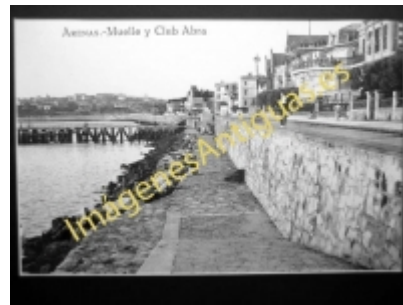

## Las Arenas - Muelle y Club del Abra

€7.50

PRECIOSA REPRODUCCION LA IMAGEN VA MONTADA EN UN PASSE-PARTOUT DE COLOR NEGRO DE 29 X 39CM EXTERIOR TAMAÑO DE LA IMAGEN 19 X 29CM

[Volver](#)

[Información del vendedor](#)