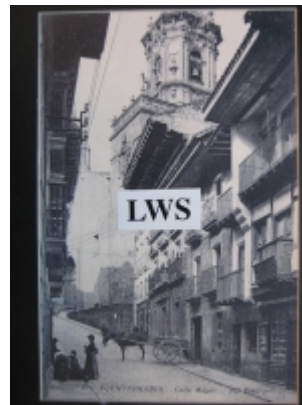

Imágenes Antiguas

LWS

Fuenterrabia - Calle Mayor

€7.50

PRECIOSA REPRODUCCION LA IMAGEN VA MONTADA EN UN PASSE-PARTOUT DE COLOR NEGRO DE 29 X 39CM EXTERIOR TAMAÑO DE LA IMAGEN 19 X 29CM

[Volver](#)

[Información del vendedor](#)