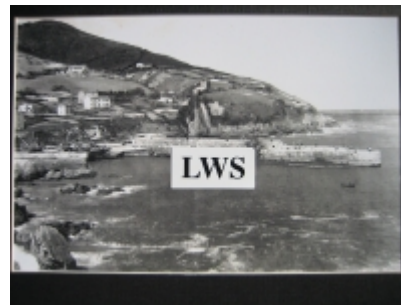

Imágenes Antiguas

LWS

Abanto-CiÃ©rvana - El Puerto

€7.50

PRECIOSA REPRODUCCION LA IMAGEN VA MONTADA EN UN PASSE-PARTOUT DE COLOR NEGRO DE 29 X 39CM EXTERIOR TAMAÑO DE LA IMAGEN 19 X 29CM

[Volver](#)

[Información del vendedor](#)