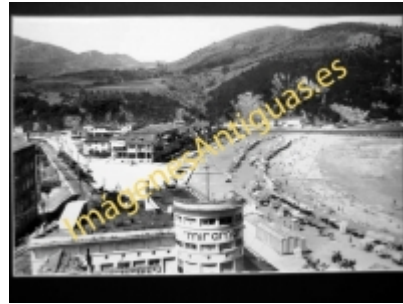

# Imágenes Antiguas

LWS

## Deva - Ensanche y Playa

€7.50

PRECIOSA REPRODUCCION LA IMAGEN VA MONTADA EN UN PASSE-PARTOUT DE COLOR NEGRO DE 29 X 39CM EXTERIOR TAMAÑO DE LA IMAGEN 19 X 29CM

[Volver](#)

Â

[Información del vendedor](#)