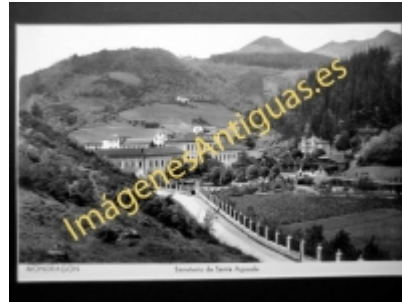

Imágenes Antiguas

LWS

Mondragón - Sanatorio de Santa Agueda

€7.50

PRECIOSA REPRODUCCION LA IMAGEN VA MONTADA EN UN PASSE-PARTOUT DE COLOR NEGRO DE 29 X 39CM EXTERIOR TAMAÑO DE LA IMAGEN 19 X 29CM

[Volver](#)