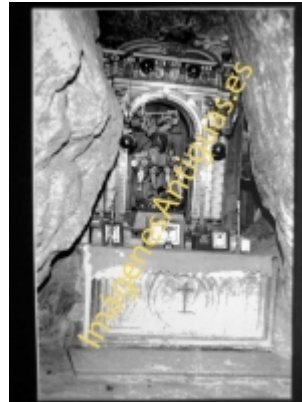

Imágenes Antiguas

LWS

Marquina - San Miguel de Arrechinaga

€7.50

PRECIOSA REPRODUCCION LA IMAGEN VA MONTADA EN UN PASSE-PARTOUT DE COLOR NEGRO DE 29 X 39CM EXTERIOR TAMAÑO DE LA IMAGEN 19 X 29CM

[Volver](#)