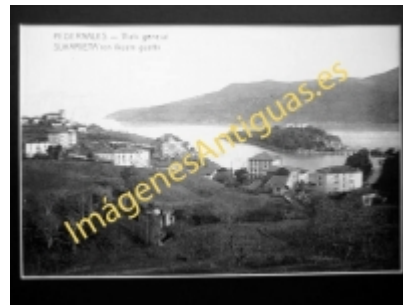

Imágenes Antiguas

LWS

Pedernales - Vista general

€7.50

PRECIOSA REPRODUCCION LA IMAGEN VA MONTADA EN UN PASSE-PARTOUT DE COLOR NEGRO DE 29 X 39CM EXTERIOR TAMAÑO DE LA IMAGEN 19 X 29CM

[Volver](#)

[Información del vendedor](#)