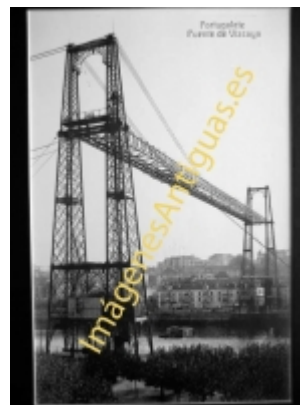

Imágenes Antiguas

LWS

Puente de Vizcaya "Puente Colgante" Vista desde Las Arenas

€7.50

PRECIOSA REPRODUCCION LA IMAGEN VA MONTADA EN UN PASSE-PARTOUT DE COLOR NEGRO DE 29 X 39CM EXTERIOR TAMAÑO DE LA IMAGEN 19 X 29CM