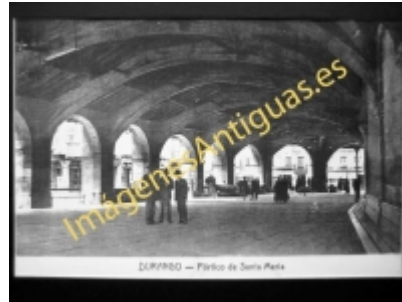

Imágenes Antiguas

LWS

Durango - Pórtico de Santa María-a

€7.50

PRECIOSA REPRODUCCION LA IMAGEN VA MONTADA EN UN PASSE-PARTOUT DE COLOR NEGRO DE 29 X 39CM EXTERIOR TAMAÑO DE LA IMAGEN 19 X 29CM

[Volver](#)

[Información del vendedor](#)