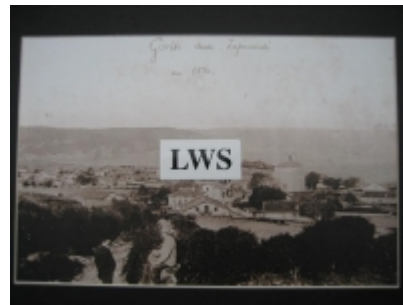

Imágenes Antiguas

LWS

Gorliz - Desde Zapacondi en el año 1890

€7.50

PRECIOSA REPRODUCCION LA IMAGEN VA MONTADA EN UN PASSE-PARTOUT DE COLOR NEGRO DE 29 X 39CM EXTERIOR TAMAÑO DE LA IMAGEN 19 X 29CM

[Volver](#)