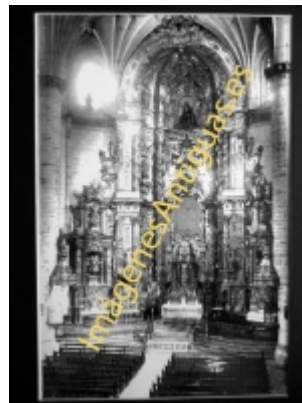

Imágenes Antiguas

LWS

Elorrio - Retablo del Altar de la Purísima Concepción

€7.50

PRECIOSA REPRODUCCION LA IMAGEN VA MONTADA EN UN PASSE-PARTOUT DE COLOR NEGRO DE 29 X 39CM EXTERIOR TAMAÑO DE LA IMAGEN 19 X 29CM