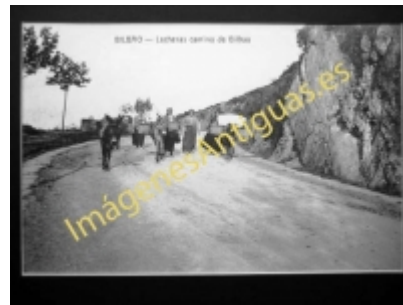

Imágenes Antiguas

LWS

Bilbao - Bajada de Asua, Lecheras camino de Bilbao

€8.50

PRECIOSA REPRODUCCION LA IMAGEN VA MONTADA EN UN PASSE-PARTOUT DE COLOR NEGRO DE 29 X 39CM EXTERIOR TAMAÑO DE LA IMAGEN 19 X 29CM