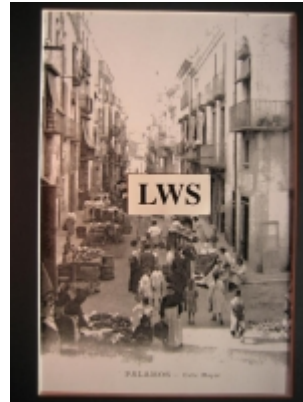

Imágenes Antiguas

LWS

Palmas - Calle Mayor

€7.50

PRECIOSA REPRODUCCION LA IMAGEN VA MONTADA EN UN PASSE-PARTOUT DE COLOR NEGRO DE 29 X 39CM EXTERIOR TAMAÑO DE LA IMAGEN 19 X 29CM

[Volver](#)

[Información del vendedor](#)