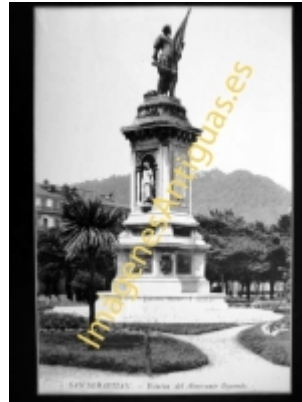

Imágenes Antiguas

LWS

San Sebastián - estatua del Almirante Oquendo

€7.50

PRECIOSA REPRODUCCION LA IMAGEN VA MONTADA EN UN PASSE-PARTOUT DE COLOR NEGRO DE 29 X 39CM EXTERIOR TAMAÑO DE LA IMAGEN 19 X 29CM

[Volver](#)