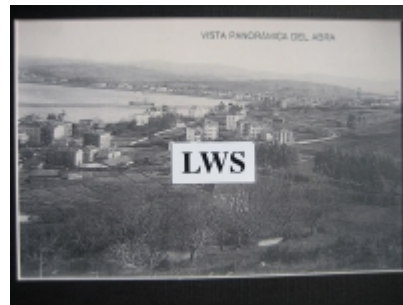

# Imágenes Antiguas

LWS

## Santurce - Vista panorámica

€7.50

PRECIOSA REPRODUCCION LA IMAGEN VA MONTADA EN UN PASSE-PARTOUT DE COLOR NEGRO DE 29 X 39CM EXTERIOR TAMAÑO DE LA IMAGEN 19 X 29CM

[Volver](#)

[Información del vendedor](#)