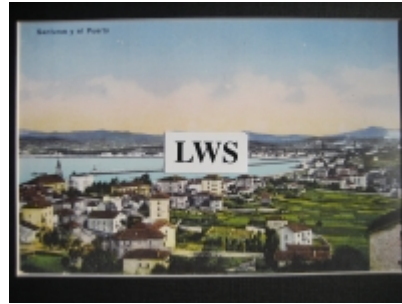

Imágenes Antiguas

LWS

Santurce - Vista general

€7.50

PRECIOSA REPRODUCCION LA IMAGEN VA MONTADA EN UN PASSE-PARTOUT DE COLOR NEGRO DE 29 X 39CM EXTERIOR TAMAÑO DE LA IMAGEN 19 X 29CM

[Volver](#)

[Información del vendedor](#)