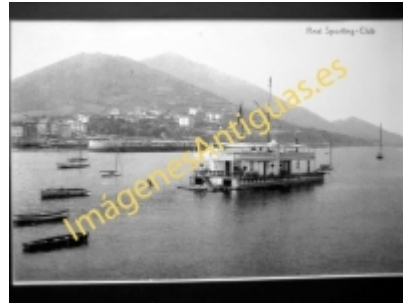

Imágenes Antiguas

LWS

Santurce - Desde El Abra, Real Sporting-Club

€7.50

PRECIOSA REPRODUCCION LA IMAGEN VA MONTADA EN UN PASSE-PARTOUT DE COLOR NEGRO DE 29 X 39CM EXTERIOR TAMAÑO DE LA IMAGEN 19 X 29CM

[Volver](#)