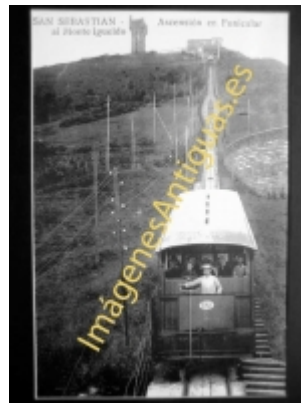

## Imágenes Antiguas

LWS

# San Sebastián - Ascensión en Funicular al Monte Igueldo

€7.50

PRECIOSA REPRODUCCION LA IMAGEN VA MONTADA EN UN PASSE-PARTOUT DE COLOR NEGRO DE 29 X 39CM EXTERIOR TAMAÑO DE LA IMAGEN 19 X 29CM

[Volver](#)