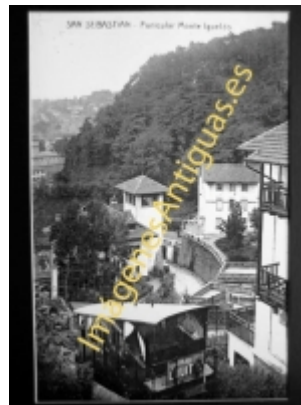

San Sebastián - Funicular Monte Igueldo

€7.50

PRECIOSA REPRODUCCION LA IMAGEN VA MONTADA EN UN PASSE-PARTOUT DE COLOR NEGRO DE 29 X 39CM EXTERIOR TAMAÑO DE LA IMAGEN 19 X 29CM

[Volver](#)

[Información del vendedor](#)