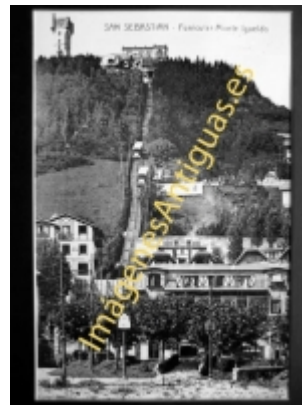

Imágenes Antiguas

LWS

San Sebastián - Funicular Monte Igueldo

€7.50

PRECIOSA REPRODUCCION LA IMAGEN VA MONTADA EN UN PASSE-PARTOUT DE COLOR NEGRO DE 29 X 39CM EXTERIOR TAMAÑO DE LA IMAGEN 19 X 29CM

[Volver](#)