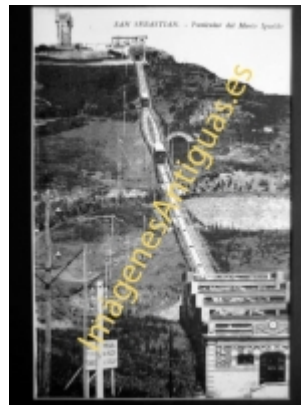

## San Sebastián - Funicular del Monte Igeldo

€7.50

PRECIOSA REPRODUCCION LA IMAGEN VA MONTADA EN UN PASSE-PARTOUT DE COLOR NEGRO DE 29 X 39CM EXTERIOR TAMAÑO DE LA IMAGEN 19 X 29CM

[Volver](#)

[Información del vendedor](#)