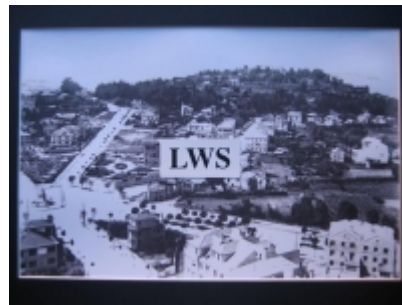

Imágenes Antiguas

LWS

Vigo - Vista general

€7.50

PRECIOSA REPRODUCCION LA IMAGEN VA MONTADA EN UN PASSE-PARTOUT DE COLOR NEGRO DE 29 X 39CM EXTERIOR TAMAÑO DE LA IMAGEN 19 X 29CM

[Volver](#)

[Información del vendedor](#)