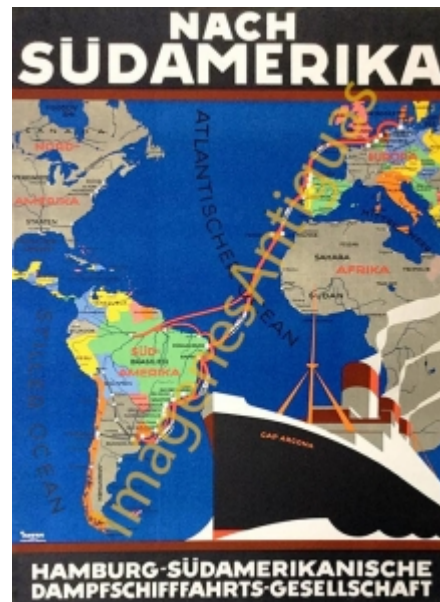

Imágenes Antiguas

LWS

HAMBURG-SÜDAMERIKANISCHE

€7.00

LAMINA PLASTIFICADA, VA CON BORDE (marco) BLANCO COMO MINIMO DE 0,5mm POR CADA LADO, TAMAÑO 43CM X 30CM APROX. PUEDE VARIAR ALGO LAS TONALIDADES DEBIDO A LA FOTO, Y EL MARGEN BLANCO A LA PROPORCION DE LA IMAGEN