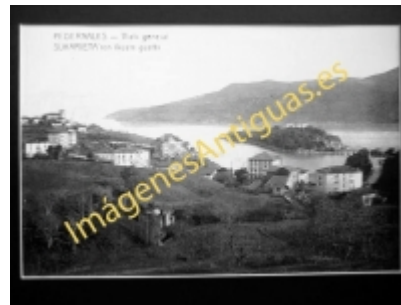

Imágenes Antiguas

LWS

Pedernales - Vista general

€7.50

PRECIOSA REPRODUCCION LA IMAGEN VA MONTADA EN UN PASSE-PARTOUT DE COLOR NEGRO DE 29 X 39CM EXTERIOR TAMAÑO DE LA IMAGEN 19 X 29CM

[Volver](#)

[Información del vendedor](#)