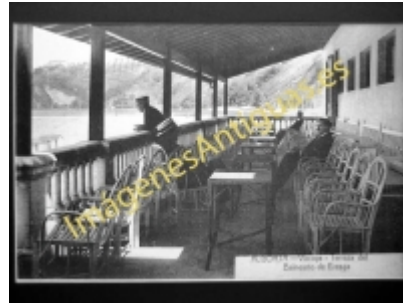

Imágenes Antiguas

LWS

Algorta - Terraza del Balneario de Ereaga

€7.50

PRECIOSA REPRODUCCION LA IMAGEN VA MONTADA EN UN PASSE-PARTOUT DE COLOR NEGRO DE 29 X 39CM EXTERIOR TAMAÑO DE LA IMAGEN 19 X 29CM

[Volver](#)