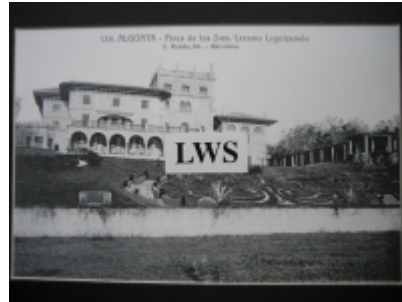

## Imágenes Antiguas

LWS

### Neguri - Finca de los Sres. Lezama Leguizamán

€7.50

PRECIOSA REPRODUCCION LA IMAGEN VA MONTADA EN UN PASSE-PARTOUT DE COLOR NEGRO DE 29 X 39CM EXTERIOR TAMAÑO DE LA IMAGEN 19 X 29CM

[Volver](#)

[Información del vendedor](#)