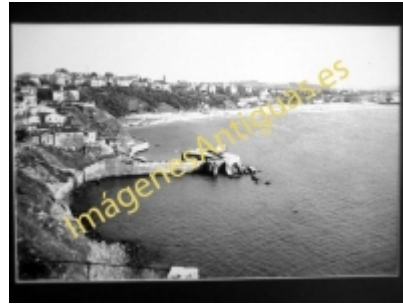

Imágenes Antiguas

LWS

Algorta - El Puerto Viejo antes del relleno

€7.50

PRECIOSA REPRODUCCION LA IMAGEN VA MONTADA EN UN PASSE-PARTOUT DE COLOR NEGRO DE 29 X 39CM EXTERIOR TAMAÑO DE LA IMAGEN 19 X 29CM

[Volver](#)