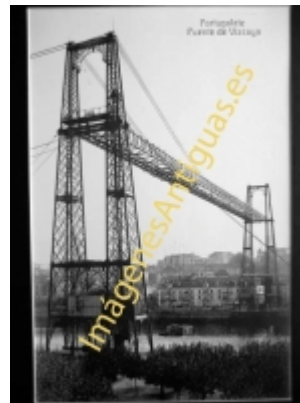

Imágenes Antiguas

LWS

Puente de Vizcaya "Puente Colgante" Vista desde Las Arenas

€7.50

PRECIOSA REPRODUCCION LA IMAGEN VA MONTADA EN UN PASSE-PARTOUT DE COLOR NEGRO DE 29 X 39CM EXTERIOR TAMAÑO DE LA IMAGEN 19 X 29CM