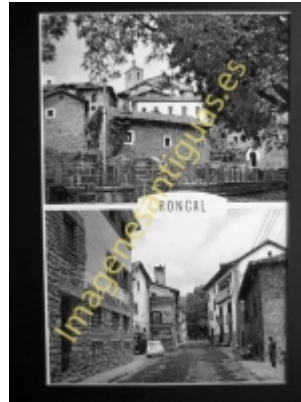

Imágenes Antiguas

LWS

Roncal - Dos vistas parciales

€7.50

PRECIOSA REPRODUCCION LA IMAGEN VA MONTADA EN UN PASSE-PARTOUT DE COLOR NEGRO DE 29 X 39CM EXTERIOR TAMAÑO DE LA IMAGEN 19 X 29CM

[Volver](#)

[Información del vendedor](#)