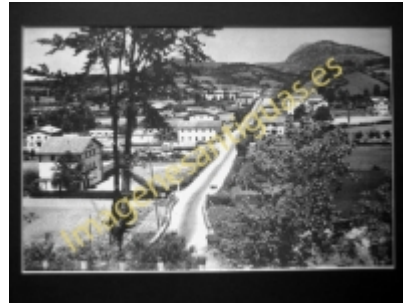

Imágenes Antiguas

LWS

Lecumberri - Vista de Lecumberri

€7.50

PRECIOSA REPRODUCCION LA IMAGEN VA MONTADA EN UN PASSE-PARTOUT DE COLOR NEGRO DE 29 X 39CM EXTERIOR TAMAÑO DE LA IMAGEN 19 X 29CM

[Volver](#)

[Información del vendedor](#)