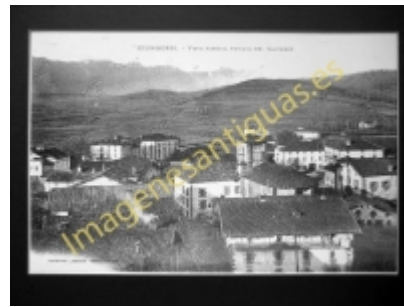

Imágenes Antiguas

LWS

Lecumberri - Vista parcial tomada del Calvario

€7.50

PRECIOSA REPRODUCCION LA IMAGEN VA MONTADA EN UN PASSE-PARTOUT DE COLOR NEGRO DE 29 X 39CM EXTERIOR TAMAÑO DE LA IMAGEN 19 X 29CM