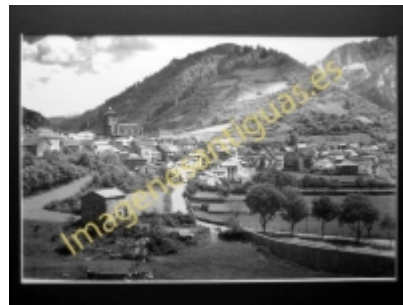

# Imágenes Antiguas

LWS

## Isaba - Vista general al fondo Ezkaurre y Ardibiguinea

€7.50

PRECIOSA REPRODUCCION LA IMAGEN VA MONTADA EN UN PASSE-PARTOUT DE COLOR NEGRO DE 29 X 39CM EXTERIOR TAMAÑO DE LA IMAGEN 19 X 29CM

[Volver](#)