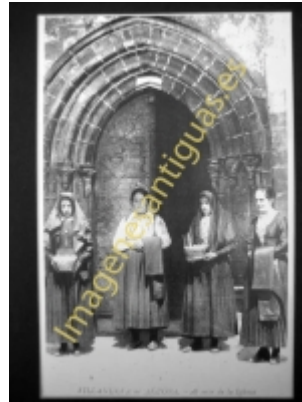

## Imágenes Antiguas

LWS

### Villanueva de Añzcoa - Al salir de la Iglesia

€7.50

PRECIOSA REPRODUCCION LA IMAGEN VA MONTADA EN UN PASSE-PARTOUT DE COLOR NEGRO DE 29 X 39CM EXTERIOR TAMAÑO DE LA IMAGEN 19 X 29CM

[Volver](#)

[Información del vendedor](#)