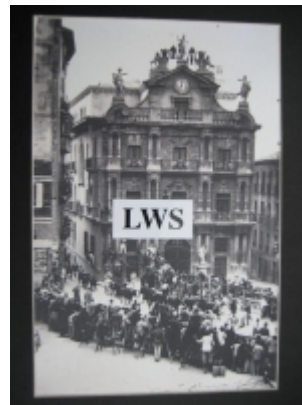

## Imágenes Antiguas

LWS

### San Fermán año 1920 y Casa Consistorial

€7.50

PRECIOSA REPRODUCCION LA IMAGEN VA MONTADA EN UN PASSE-PARTOUT DE COLOR NEGRO DE 29 X 39CM EXTERIOR TAMAÑO DE LA IMAGEN 19 X 29CM

[Volver](#)

[Información del vendedor](#)