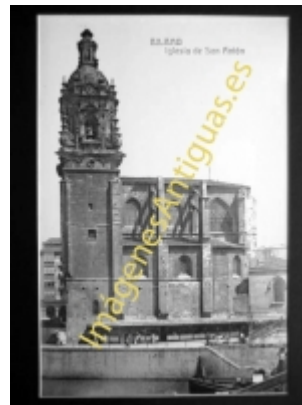

# Imágenes Antiguas

LWS

## Bilbao - Iglesia de San Antón

€7.50

PRECIOSA REPRODUCCION LA IMAGEN VA MONTADA EN UN PASSE-PARTOUT DE COLOR NEGRO DE 29 X 39CM EXTERIOR TAMAÑO DE LA IMAGEN 19 X 29CM

[Volver](#)

[Información del vendedor](#)