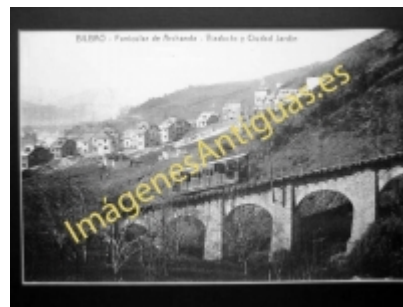

Imágenes Antiguas

LWS

Bilbao - Funicular de Archanda - Viaducto y Ciudad Jardín

€7.50

PRECIOSA REPRODUCCION LA IMAGEN VA MONTADA EN UN PASSE-PARTOUT DE COLOR NEGRO DE 29 X 39CM EXTERIOR TAMAÑO DE LA IMAGEN 19 X 29CM