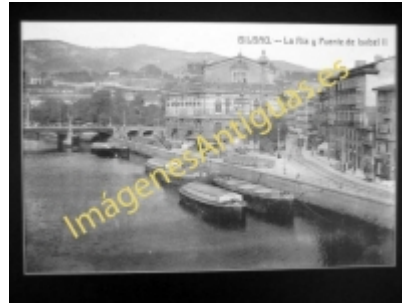

Imágenes Antiguas

LWS

Bilbao - La Ría y Teatro Arriaga

€7.50

PRECIOSA REPRODUCCION LA IMAGEN VA MONTADA EN UN PASSE-PARTOUT DE COLOR NEGRO DE 29 X 39CM EXTERIOR TAMAÑO DE LA IMAGEN 19 X 29CM

[Volver](#)

[Información del vendedor](#)