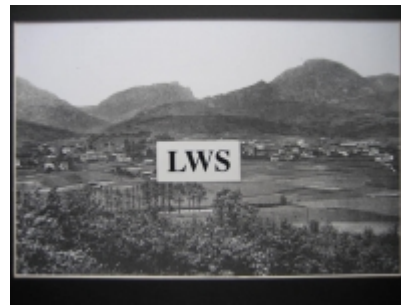

Imágenes Antiguas

LWS

Durango - Vista panorámica

€7.50

PRECIOSA REPRODUCCION LA IMAGEN VA MONTADA EN UN PASSE-PARTOUT DE COLOR NEGRO DE 29 X 39CM EXTERIOR TAMAÑO DE LA IMAGEN 19 X 29CM

[Volver](#)

[Información del vendedor](#)