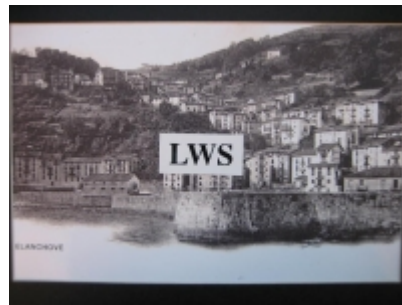

Imágenes Antiguas

LWS

Elantxobe - El puerto vista parcial

€7.50

PRECIOSA REPRODUCCION LA IMAGEN VA MONTADA EN UN PASSE-PARTOUT DE COLOR NEGRO DE 29 X 39CM EXTERIOR TAMAÑO DE LA IMAGEN 19 X 29CM

[Volver](#)