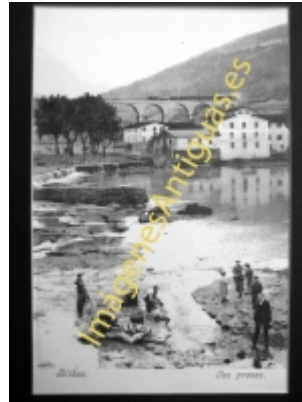

Bilbao - La Peña, Lavanderas en las presas

€7.50

PRECIOSA REPRODUCCION LA IMAGEN VA MONTADA EN UN PASSE-PARTOUT DE COLOR NEGRO DE 29 X 39CM EXTERIOR TAMAÑO DE LA IMAGEN 19 X 29CM

[Volver](#)

[Información del vendedor](#)