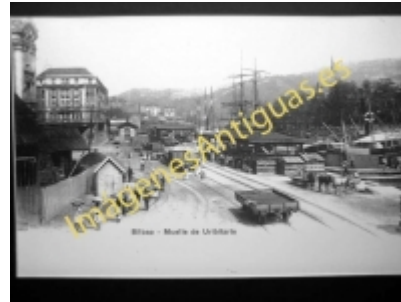

Imágenes Antiguas

LWS

Bilbao - Muelle de Uribitarte

€8.50

PRECIOSA REPRODUCCION LA IMAGEN VA MONTADA EN UN PASSE-PARTOUT DE COLOR NEGRO DE 29 X 39CM EXTERIOR TAMAÑO DE LA IMAGEN 19 X 29CM

[Volver](#)

¡Agotado! Hay que preparar para su venta y envío